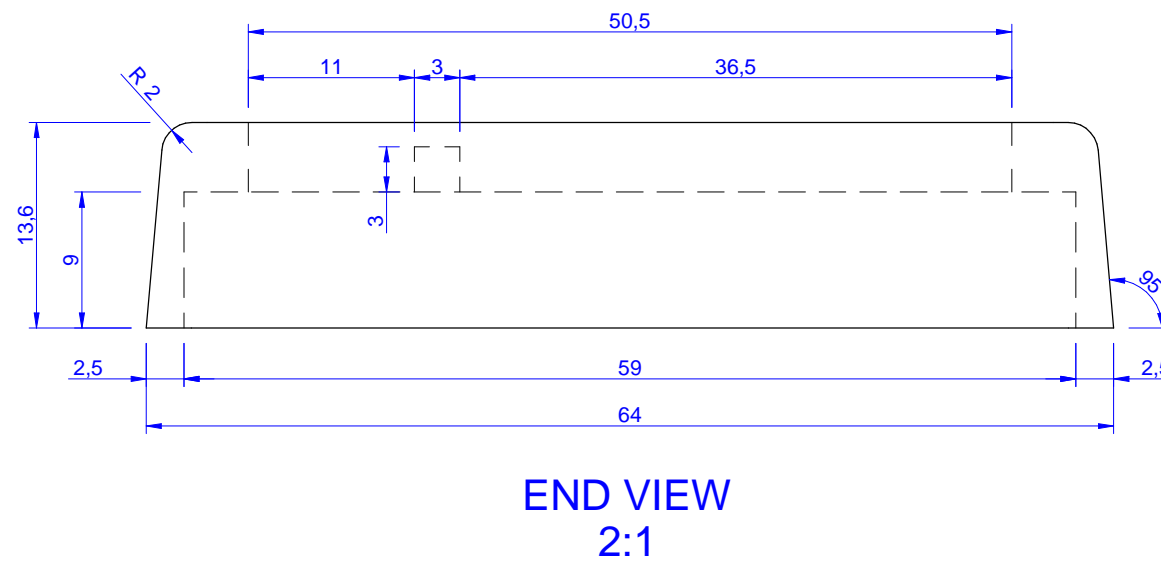

DE-625-17-001
Abacus A1 - Outer Body