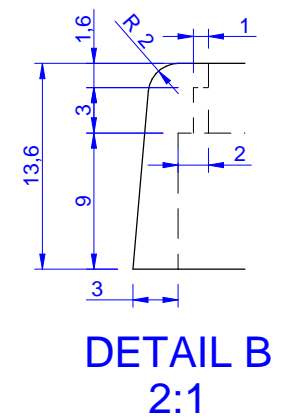

DE-625-17-001
Abacus A1 - Outer Body